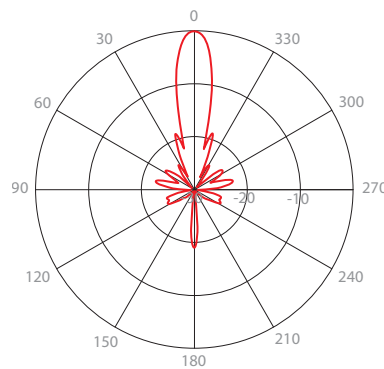

Ganancia H

Patrón Azimuth H

Puerto H - Patrón Azimuth 5.6 GHz

Patrón Elevación H

Puerto H - Patrón Elevación 5.6 GHz

Ganancia V

Patrón Azimuth V

Puerto V - Patrón Azimuth 5.6 GHz

Patrón Elevación V

Puerto V - Patrón Elevación 5.6 GHz

DATOS TÉCNICOS

Conexión de la Antena	Puerto de Guía de Ondas
Tipo de Antena	Plato Parabólico
Materiales	ABS resistente a los rayos UV, aluminio, acero, Herrajes de acero galvanizado y acero inoxidable
Ambiente	IP65
Diámetro del Polo de Montaje	20-55 mm (recomendado lo más cerca posible a 55 mm)
Temperatura	-35 °C a + 55 °C (-31 °F a + 131 °F)
Supervivencia al viento	160 km/hora
Carga al viento	53 N a 160 km/hora
Ajuste Mecánico	± 15° Elevación
Peso	1.2 kg / 2.6 lbs – una unidad (una antena) 9 kg / 19.8 lbs – 5PACK (5 unidades) inclu. paquete
Dimensiones	Al por menor 5PACK: 695 x 447 x 110 mm / 27.3 x 17.5 x 4.3 pulgadas