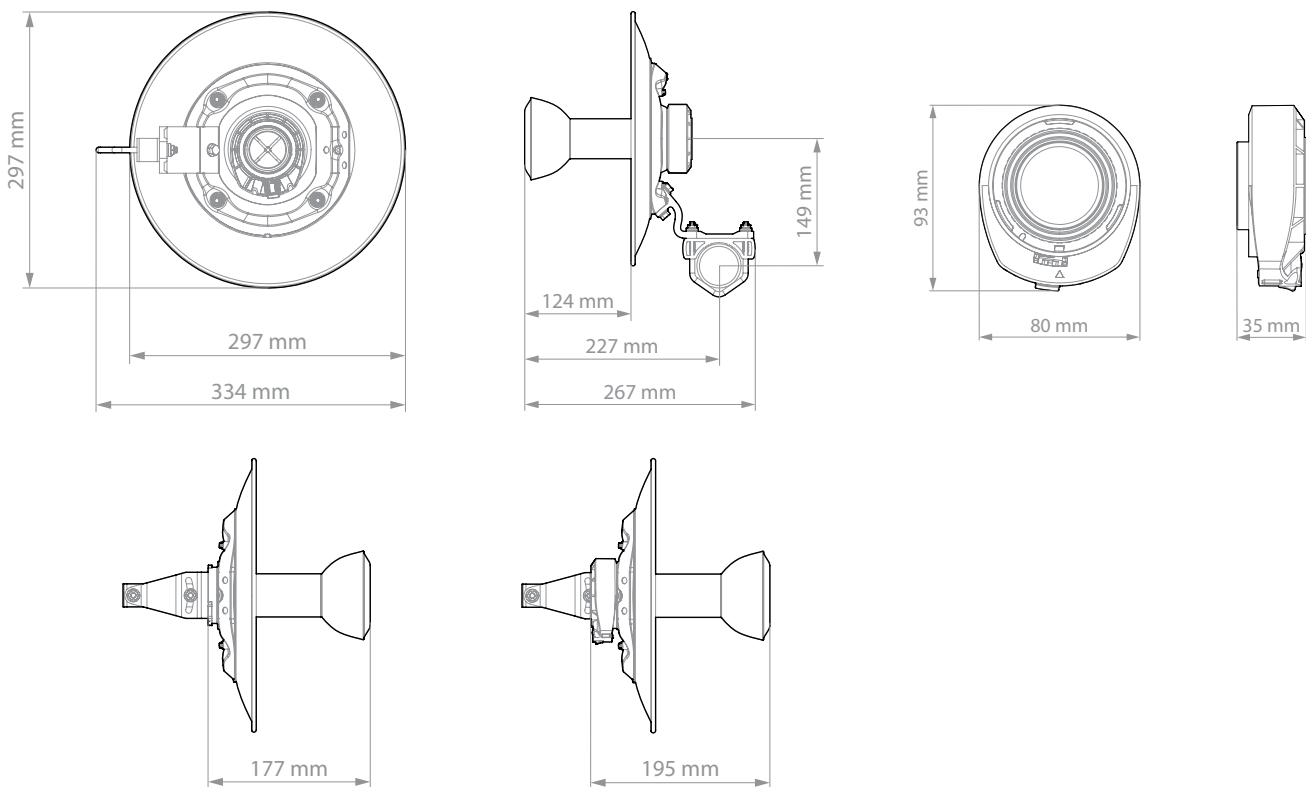

DATOS TÉCNICOS

Conexión de la Antena	Puerto de Guía de Ondas
Tipo de Antena	Plato Parabólico
Materiales	ABS resistente a los rayos UV, aluminio, acero, Herrajes de acero galvanizado y acero inoxidable
Ambiente	IP65
Diámetro del Polo de Montaje	20-55 mm (recomendado lo más cerca posible a 55 mm)
Temperatura	-35 °C a + 55 °C (-31 °F a + 131 °F)
Supervivencia al viento	160 km/hora
Carga al viento	53 N a 160 km/hora
Ajuste Mecánico	± 15° Elevación
Peso	1.2 kg / 2.6 lbs – una unidad (una antena) 9 kg / 19.8 lbs – 5PACK (5 unidades) inclu. paquete
Dimensiones	Al por menor 5PACK: 695 x 447 x 110 mm / 27.3 x 17.5 x 4.3 pulgadas

RENDIMIENTO

Ganancia	21 dBi
Rango de Frecuencia	5150 - 5950 MHz
Ancho de Haz Azimuth -6 dB	H 15° / V 15°
Ancho de Haz Elevación -6 dB	H 15° / V 15°
Ancho de Haz Azimuth -3 dB	H 11° / V 11°
Ancho de Haz Elevación -3 dB	H 11° / V 11°
Eficiencia del Haz*	28%
Relación Frontal / Posterior (Mín)	24 dB

PLATAFORMAS INALÁMBRICAS COMPATIBLES

RF elements®	StarterAdapter™ SMA
Mimosa® by Airspan	C5x
Ubiquiti Networks®	PrismStation™ 5AC, IsoStation™ 5AC, IsoStation™ M5

DIMENSIONES DEL PRODUCTO

*Haz principal definido hasta el primer nulo