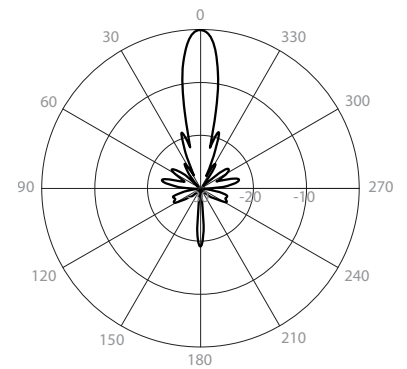

Ganancia H

Patrón Azimuth H

Puerto H - Patrón Azimuth 5.6 GHz

Patrón Elevación H

Puerto H - Patrón Elevación 5.6 GHz

Ganancia V

Patrón Azimuth V

Puerto V - Patrón Azimuth 5.6 GHz

Patrón Elevación V

Puerto V - Patrón Elevación 5.6 GHz

DATOS TÉCNICOS

Conexión de la Antena	Puerto de Guía de Ondas
Tipo de Antena	Plato Parabólico
Materiales	ABS resistente a los rayos UV, aluminio, acero, Herrajes de acero galvanizado y acero inoxidable
Ambiente	IP65
Diámetro del Polo de Montaje	20-55 mm (recomendado lo más cerca posible a 55 mm)
Temperatura	-35 °C a + 55 °C (-31 °F a + 131 °F)
Supervivencia al viento	160 km/hora
Carga al viento	53 N a 160 km/hora
Ajuste Mecánico	± 15° Elevación
Peso	1.2 kg / 2.6 lbs – una unidad (una antena) 9 kg / 19.8 lbs – 5PACK (5 unidades) inclu. paquete
Dimensiones	Al por menor 5PACK: 695 x 447 x 110 mm / 27.3 x 17.5 x 4.3 pulgadas