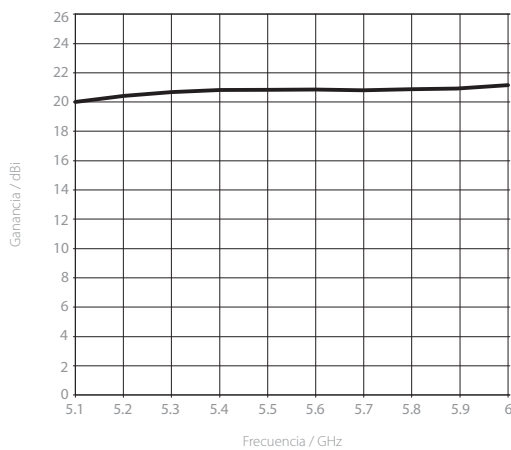

StarterDish™ 21 UM

ANTENA DE PLATO PARABÓLICA DIRECCIONAL

Las antenas StarterDish™ están diseñadas para aplicaciones CPE. Las antenas son livianas con su reflector de aluminio. Las antenas StarterDish™ proporcionan un rendimiento de haz excelente en un paquete rentable. Las antenas son fáciles de montar y vienen en paquetes de 5 unidades muy económicos.

Ganancia H

Patrón Azimuth H

Puerto H - Patrón Azimuth 5.6 GHz

Patrón Elevación H

Puerto H - Patrón Elevación 5.6 GHz

Ganancia V

Patrón Azimuth V

Puerto V - Patrón Azimuth 5.6 GHz

Patrón Elevación V

Puerto V - Patrón Elevación 5.6 GHz

DATOS TÉCNICOS

Conexión de la Antena	Puerto de Guía de Ondas
Tipo de Antena	Plato Parabólico
Materiales	ABS resistente a los rayos UV, aluminio, acero, Herrajes de acero galvanizado y acero inoxidable
Ambiente	IP65
Diámetro del Polo de Montaje	20-55 mm (recomendado lo más cerca posible a 55 mm)
Temperatura	-35 °C a + 55 °C (-31 °F a + 131 °F)
Supervivencia al viento	160 km/hora
Carga al viento	53 N a 160 km/hora
Ajuste Mecánico	± 15° Elevación
Peso	1.2 kg / 2.6 lbs – una unidad (una antena) 9 kg / 19.8 lbs – 5PACK (5 unidades) inclu. paquete
Dimensiones	Al por menor 5PACK: 695 x 447 x 110 mm / 27.3 x 17.5 x 4.3 pulgadas