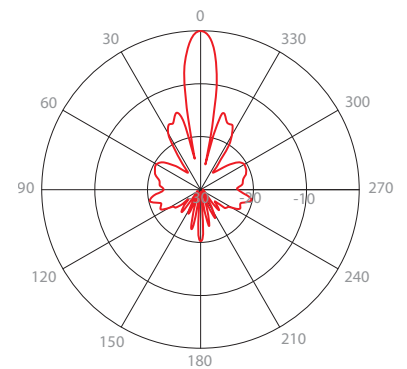

Ganancia H

Patrón Azimuth H

Puerto H - Patrón Azimuth 5.6 GHz

Patrón Elevación H

Puerto H - Patrón Elevación 5.6 GHz

Ganancia V

Patrón Azimuth V

Puerto V - Patrón Azimuth 5.6 GHz

Patrón Elevación V

Puerto V - Patrón Elevación 5.6 GHz

DATOS TÉCNICOS

Conexión de la Antena	Puerto de Guía de Ondas
Tipo de Antena	Plato Parabólico
Materiales	ABS resistente a los rayos UV, aluminio, acero, Herrajes de acero galvanizado y acero inoxidable
Ambiente	IP65
Diámetro del Polo de Montaje	20-55 mm (recomendado lo más cerca posible a 55 mm)
Temperatura	-35 °C a + 55 °C (-31 °F a + 131 °F)
Supervivencia al viento	160 km/hora
Carga al viento	53 N a 160 km/hora
Ajuste Mecánico	± 15° Elevación
Peso	1.2 kg / 2.6 lbs – una unidad (una antena) 9 kg / 19.8 lbs – 5PACK (5 unidades) inclu. paquete
Dimensiones	Al por menor 5PACK: 695 x 447 x 110 mm / 27.3 x 17.5 x 4.3 pulgadas