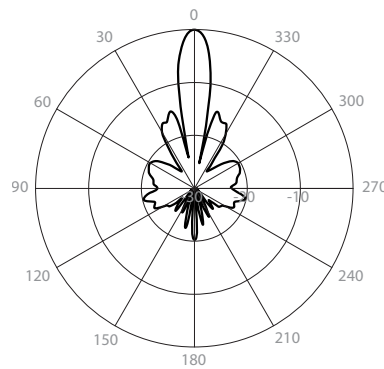

StarterDish™ 21 UM

ANTENA DE PLATO PARABÓLICA DIRECCIONAL

Las antenas StarterDish™ están diseñadas para aplicaciones CPE. Las antenas son livianas con su reflector de aluminio. Las antenas StarterDish™ proporcionan un rendimiento de haz excelente en un paquete rentable. Las antenas son fáciles de montar y vienen en paquetes de 5 unidades muy económicos.

Ganancia H

Patrón Azimuth H

Puerto H - Patrón Azimuth 5.6 GHz

Patrón Elevación H

Puerto H - Patrón Elevación 5.6 GHz

Ganancia V

Patrón Azimuth V

Puerto V - Patrón Azimuth 5.6 GHz

Patrón Elevación V

Puerto V - Patrón Elevación 5.6 GHz

DATOS TÉCNICOS

Conexión de la Antena	Puerto de Guía de Ondas
Tipo de Antena	Plato Parabólico
Materiales	ABS resistente a los rayos UV, aluminio, acero, Herrajes de acero galvanizado y acero inoxidable
Ambiente	IP65
Diámetro del Polo de Montaje	20-55 mm (recomendado lo más cerca posible a 55 mm)
Temperatura	-35 °C a + 55 °C (-31 °F a + 131 °F)
Supervivencia al viento	160 km/hora
Carga al viento	53 N a 160 km/hora
Ajuste Mecánico	± 15° Elevación
Peso	1.2 kg / 2.6 lbs – una unidad (una antena) 9 kg / 19.8 lbs – 5PACK (5 unidades) inclu. paquete
Dimensiones	Al por menor 5PACK: 695 x 447 x 110 mm / 27.3 x 17.5 x 4.3 pulgadas