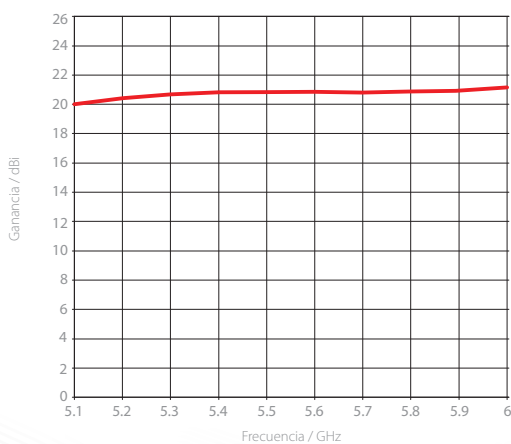

Ganancia H

Patrón Azimuth H

Puerto H - Patrón Azimuth 5.6 GHz

Patrón Elevación H

Puerto H - Patrón Elevación 5.6 GHz

Ganancia V

Patrón Azimuth V

Puerto V - Patrón Azimuth 5.6 GHz

Patrón Elevación V

Puerto V - Patrón Elevación 5.6 GHz

DATOS TÉCNICOS

Conexión de la Antena	Puerto de Guía de Ondas
Tipo de Antena	Plato Parabólico
Materiales	ABS resistente a los rayos UV, aluminio, acero, Herrajes de acero galvanizado y acero inoxidable
Ambiente	IP65
Diámetro del Polo de Montaje	20-55 mm (recomendado lo más cerca posible a 55 mm)
Temperatura	-35 °C a + 55 °C (-31 °F a + 131 °F)
Supervivencia al viento	160 km/hora
Carga al viento	53 N a 160 km/hora
Ajuste Mecánico	± 15° Elevación
Peso	1.2 kg / 2.6 lbs – una unidad (una antena) 9 kg / 19.8 lbs – 5PACK (5 unidades) inclu. paquete
Dimensiones	Al por menor 5PACK: 695 x 447 x 110 mm / 27.3 x 17.5 x 4.3 pulgadas