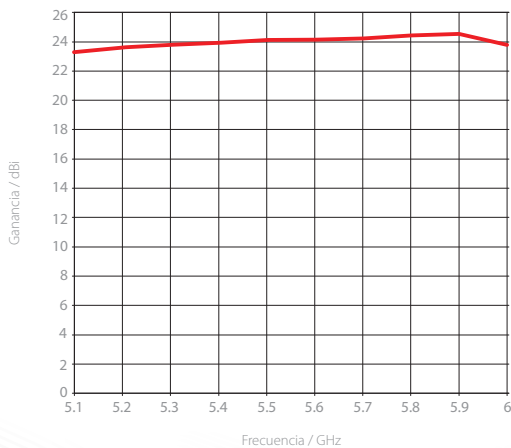

Ganancia H

Patrón Azimuth H

Puerto H - Patrón Azimuth 5.6 GHz

Patrón Elevación H

Puerto H - Patrón Elevación 5.6 GHz

Ganancia V

Patrón Azimuth V

Puerto V - Patrón Azimuth 5.6 GHz

Patrón Elevación V

Puerto V - Patrón Elevación 5.6 GHz

DATOS TÉCNICOS

Conexión de la Antena	Puerto de Guía de Ondas
Tipo de Antena	Plato Parabólico
Materiales	ABS resistente a los rayos UV, aluminio, acero, Herrajes de acero galvanizado y acero inoxidable
Ambiente	IP65
Diámetro del Polo de Montaje	20-55 mm (recomendado lo más cerca posible a 55 mm)
Temperatura	-35 °C a + 55 °C (-31 °F a + 131 °F)
Supervivencia al viento	160 km/hora
Carga al viento	92 N a 160 km/hora
Ajuste Mecánico	± 15° Elevación
Peso	1.5 kg / 3.3 lbs – una unidad (una antena) 10.5 kg / 23.1 lbs – 5PACK (5 unidades) inclu. paquete
Dimensiones	Al por menor 5PACK: 695 x 447 x 110 mm / 27.3 x 17.5 x 4.3 pulgadas

RENDIMIENTO

Ganancia	24 dBi
Rango de Frecuencia	5150 - 5950 MHz
Ancho de Haz Azimuth -6 dB	H 12° / V 12°
Ancho de Haz Elevación -6 dB	H 12° / V 12°
Ancho de Haz Azimuth -3 dB	H 8° / V 8°
Ancho de Haz Elevación -3 dB	H 8° / V 8°
Eficiencia del Haz*	34%
Relación Frontal / Posterior (Mín)	27 dB