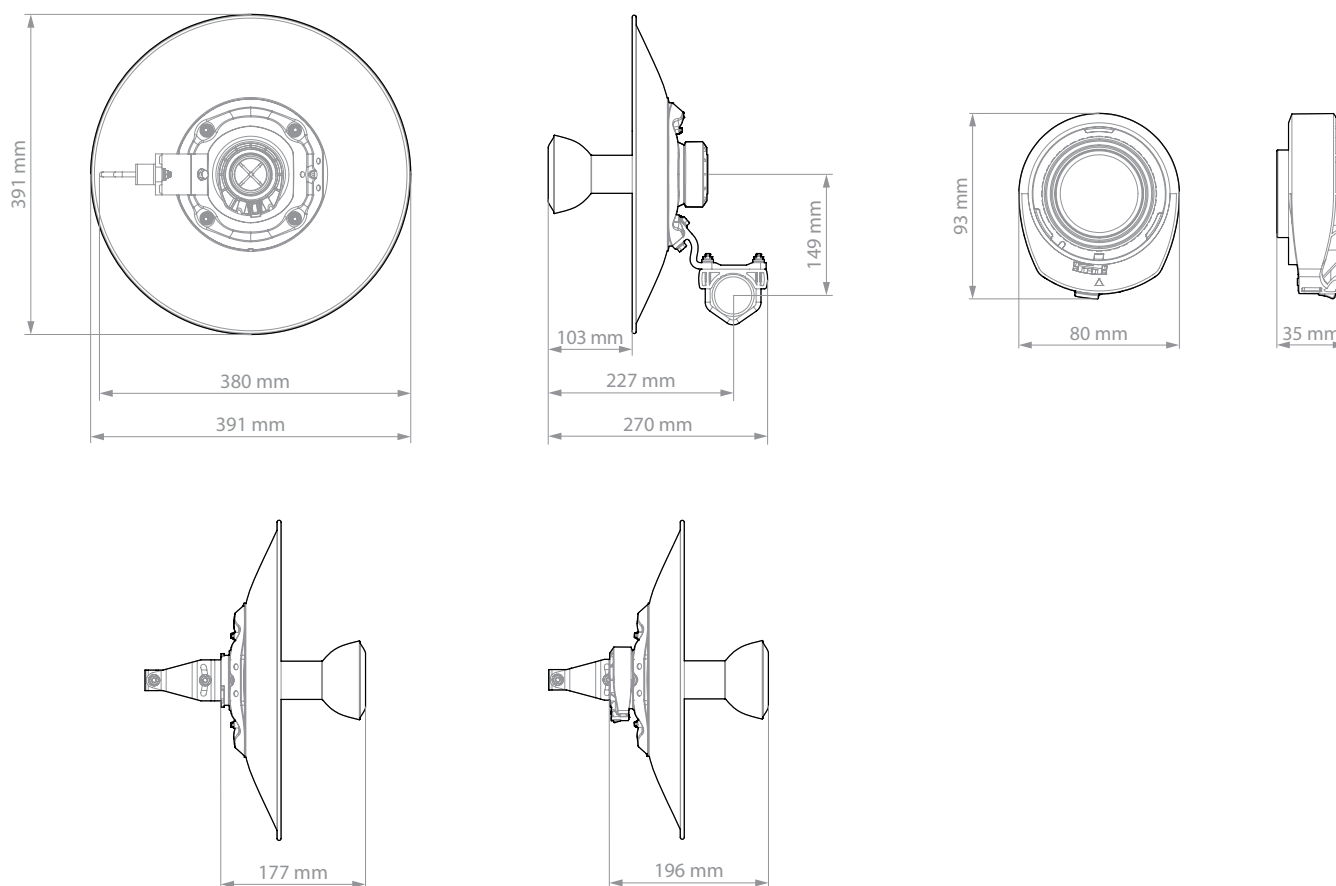

DATOS TÉCNICOS

Conexión de la Antena	Puerto de Guía de Ondas
Tipo de Antena	Plato Parabólico
Materiales	ABS resistente a los rayos UV, aluminio, acero, Herrajes de acero galvanizado y acero inoxidable
Ambiente	IP65
Diámetro del Polo de Montaje	20-55 mm (recomendado lo más cerca posible a 55 mm)
Temperatura	-35 °C a + 55 °C (-31 °F a + 131 °F)
Supervivencia al viento	160 km/hora
Carga al viento	92 N a 160 km/hora
Ajuste Mecánico	± 15° Elevación
Peso	1.5 kg / 3.3 lbs – una unidad (una antena) 10.5 kg / 23.1 lbs – 5PACK (5 unidades) inclu. paquete
Dimensiones	Al por menor 5PACK: 695 x 447 x 110 mm / 27.3 x 17.5 x 4.3 pulgadas

RENDIMIENTO

Ganancia	24 dBi
Rango de Frecuencia	5150 - 5950 MHz
Ancho de Haz Azimuth -6 dB	H 12° / V 12°
Ancho de Haz Elevación -6 dB	H 12° / V 12°
Ancho de Haz Azimuth -3 dB	H 8° / V 8°
Ancho de Haz Elevación -3 dB	H 8° / V 8°
Eficiencia del Haz*	34%
Relación Frontal / Posterior (Mín)	27 dB

PLATAFORMAS INALÁMBRICAS COMPATIBLES

RF elements®	StarterAdapter™ SMA
Mimosa® by Airspan	C5x
Ubiquiti Networks®	PrismStation™ 5AC, IsoStation™ 5AC, IsoStation™ M5

DIMENSIONES DEL PRODUCTO

*Haz principal definido hasta el primer nulo