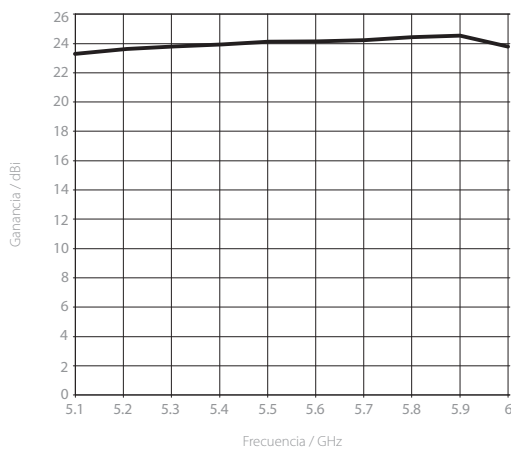

StarterDish™ 24 UM

ANTENA DE PLATO PARABÓLICA DIRECCIONAL

Las antenas StarterDish™ están diseñadas para aplicaciones CPE. Las antenas son livianas con su reflector de aluminio. Las antenas StarterDish™ proporcionan un rendimiento de haz excelente en un paquete rentable. Las antenas son fáciles de montar y vienen en paquetes de 5 unidades muy económicos.

Ganancia H

Patrón Azimuth H

Puerto H - Patrón Azimuth 5.6 GHz

Patrón Elevación H

Puerto H - Patrón Elevación 5.6 GHz

Ganancia V

Patrón Azimuth V

Puerto V - Patrón Azimuth 5.6 GHz

Patrón Elevación V

Puerto V - Patrón Elevación 5.6 GHz

DATOS TÉCNICOS

Conexión de la Antena	Puerto de Guía de Ondas
Tipo de Antena	Plato Parabólico
Materiales	ABS resistente a los rayos UV, aluminio, acero, Herrajes de acero galvanizado y acero inoxidable
Ambiente	IP65
Diámetro del Polo de Montaje	20-55 mm (recomendado lo más cerca posible a 55 mm)
Temperatura	-35 °C a + 55 °C (-31 °F a + 131 °F)
Supervivencia al viento	160 km/hora
Carga al viento	92 N a 160 km/hora
Ajuste Mecánico	± 15° Elevación
Peso	1.5 kg / 3.3 lbs – una unidad (una antena) 10.5 kg / 23.1 lbs – 5PACK (5 unidades) inclu. paquete
Dimensiones	Al por menor 5PACK: 695 x 447 x 110 mm / 27.3 x 17.5 x 4.3 pulgadas