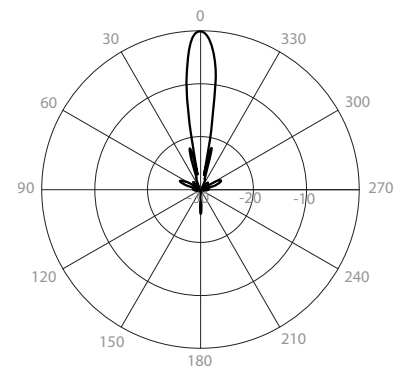

Ganancia H

Patrón Azimuth H

Puerto H - Patrón Azimuth 5.6 GHz

Patrón Elevación H

Puerto H - Patrón Elevación 5.6 GHz

Ganancia V

Patrón Azimuth V

Puerto V - Patrón Azimuth 5.6 GHz

Patrón Elevación V

Puerto V - Patrón Elevación 5.6 GHz

DATOS TÉCNICOS

Conexión de la Antena	Puerto de Guía de Ondas
Tipo de Antena	Plato Parabólico
Materiales	ABS resistente a los rayos UV, aluminio, acero, Herrajes de acero galvanizado y acero inoxidable
Ambiente	IP65
Diámetro del Polo de Montaje	20-55 mm (recomendado lo más cerca posible a 55 mm)
Temperatura	-35 °C a + 55 °C (-31 °F a + 131 °F)
Supervivencia al viento	160 km/hora
Carga al viento	92 N a 160 km/hora
Ajuste Mecánico	± 15° Elevación
Peso	1.5 kg / 3.3 lbs – una unidad (una antena) 10.5 kg / 23.1 lbs – 5PACK (5 unidades) inclu. paquete
Dimensiones	Al por menor 5PACK: 695 x 447 x 110 mm / 27.3 x 17.5 x 4.3 pulgadas