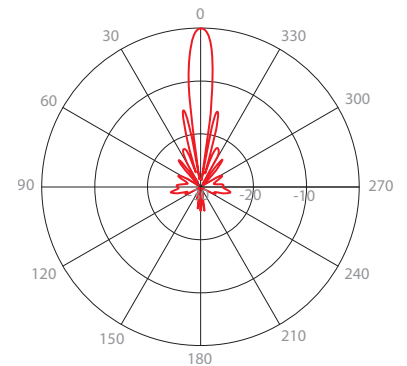

Ganancia H

Patrón Azimuth H

Puerto H - Patrón Azimuth 5.6 GHz

Patrón Elevación H

Puerto H - Patrón Elevación 5.6 GHz

Ganancia V

Patrón Azimuth V

Puerto V - Patrón Azimuth 5.6 GHz

Patrón Elevación V

Puerto V - Patrón Elevación 5.6 GHz

DATOS TÉCNICOS

Conexión de la Antena	Puerto de Guía de Ondas
Tipo de Antena	Plato Parabólico
Materiales	ABS resistente a los rayos UV, aluminio, acero, Herrajes de acero galvanizado y acero inoxidable
Ambiente	IP65
Diámetro del Polo de Montaje	20-55 mm (recomendado lo más cerca posible a 55 mm)
Temperatura	-35 °C a + 55 °C (-31 °F a + 131 °F)
Supervivencia al viento	160 km/hora
Carga al viento	92 N a 160 km/hora
Ajuste Mecánico	± 15° Elevación
Peso	1.5 kg / 3.3 lbs – una unidad (una antena) 10.5 kg / 23.1 lbs – 5PACK (5 unidades) inclu. paquete
Dimensiones	Al por menor 5PACK: 695 x 447 x 110 mm / 27.3 x 17.5 x 4.3 pulgadas