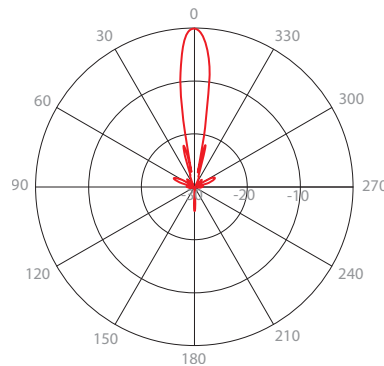

Ganancia H

Patrón Azimuth H

Puerto H - Patrón Azimuth 5.6 GHz

Patrón Elevación H

Puerto H - Patrón Elevación 5.6 GHz

Ganancia V

Patrón Azimuth V

Puerto V - Patrón Azimuth 5.6 GHz

Patrón Elevación V

Puerto V - Patrón Elevación 5.6 GHz

DATOS TÉCNICOS

Conexión de la Antena	Puerto de Guía de Ondas
Tipo de Antena	Plato Parabólico
Materiales	ABS resistente a los rayos UV, aluminio, acero, Herrajes de acero galvanizado y acero inoxidable
Ambiente	IP65
Diámetro del Polo de Montaje	20-55 mm (recomendado lo más cerca posible a 55 mm)
Temperatura	-35 °C a + 55 °C (-31 °F a + 131 °F)
Supervivencia al viento	160 km/hora
Carga al viento	92 N a 160 km/hora
Ajuste Mecánico	± 15° Elevación
Peso	1.5 kg / 3.3 lbs – una unidad (una antena) 10.5 kg / 23.1 lbs – 5PACK (5 unidades) inclu. paquete
Dimensiones	Al por menor 5PACK: 695 x 447 x 110 mm / 27.3 x 17.5 x 4.3 pulgadas