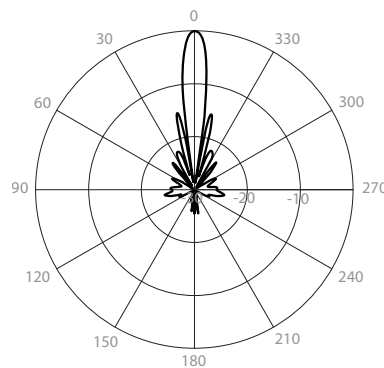

StarterDish™ 24 UM

ANTENA DE PLATO PARABÓLICA DIRECCIONAL

Las antenas StarterDish™ están diseñadas para aplicaciones CPE. Las antenas son livianas con su reflector de aluminio. Las antenas StarterDish™ proporcionan un rendimiento de haz excelente en un paquete rentable. Las antenas son fáciles de montar y vienen en paquetes de 5 unidades muy económicos.

Ganancia H

Patrón Azimuth H

Puerto H - Patrón Azimuth 5.6 GHz

Patrón Elevación H

Puerto H - Patrón Elevación 5.6 GHz

Ganancia V

Patrón Azimuth V

Puerto V - Patrón Azimuth 5.6 GHz

Patrón Elevación V

Puerto V - Patrón Elevación 5.6 GHz

DATOS TÉCNICOS

Conexión de la Antena	Puerto de Guía de Ondas
Tipo de Antena	Plato Parabólico
Materiales	ABS resistente a los rayos UV, aluminio, acero, Herrajes de acero galvanizado y acero inoxidable
Ambiente	IP65
Diámetro del Polo de Montaje	20-55 mm (recomendado lo más cerca posible a 55 mm)
Temperatura	-35 °C a + 55 °C (-31 °F a + 131 °F)
Supervivencia al viento	160 km/hora
Carga al viento	92 N a 160 km/hora
Ajuste Mecánico	± 15° Elevación
Peso	1.5 kg / 3.3 lbs – una unidad (una antena) 10.5 kg / 23.1 lbs – 5PACK (5 unidades) inclu. paquete
Dimensiones	Al por menor 5PACK: 695 x 447 x 110 mm / 27.3 x 17.5 x 4.3 pulgadas